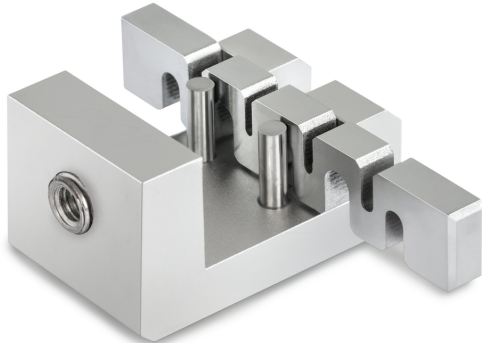

# KERN AE 06

**KERN**

Kabeluitschuifklem

## Categorie

Merk	Sauter
Productcategorie	Klem
Productgroep	Kabeluitschuifklem

## Ontwerp

Afmetingen compleet gemonteerd (B×D×H)	55×30×26 mm
Materiaal	aluminium
Montage - krachtverdeling	Tapgat M6
Trek-/drukkracht [Max]	500 N
Maximale klembreedte	6 mm
Maximale spanwijdte	6 mm